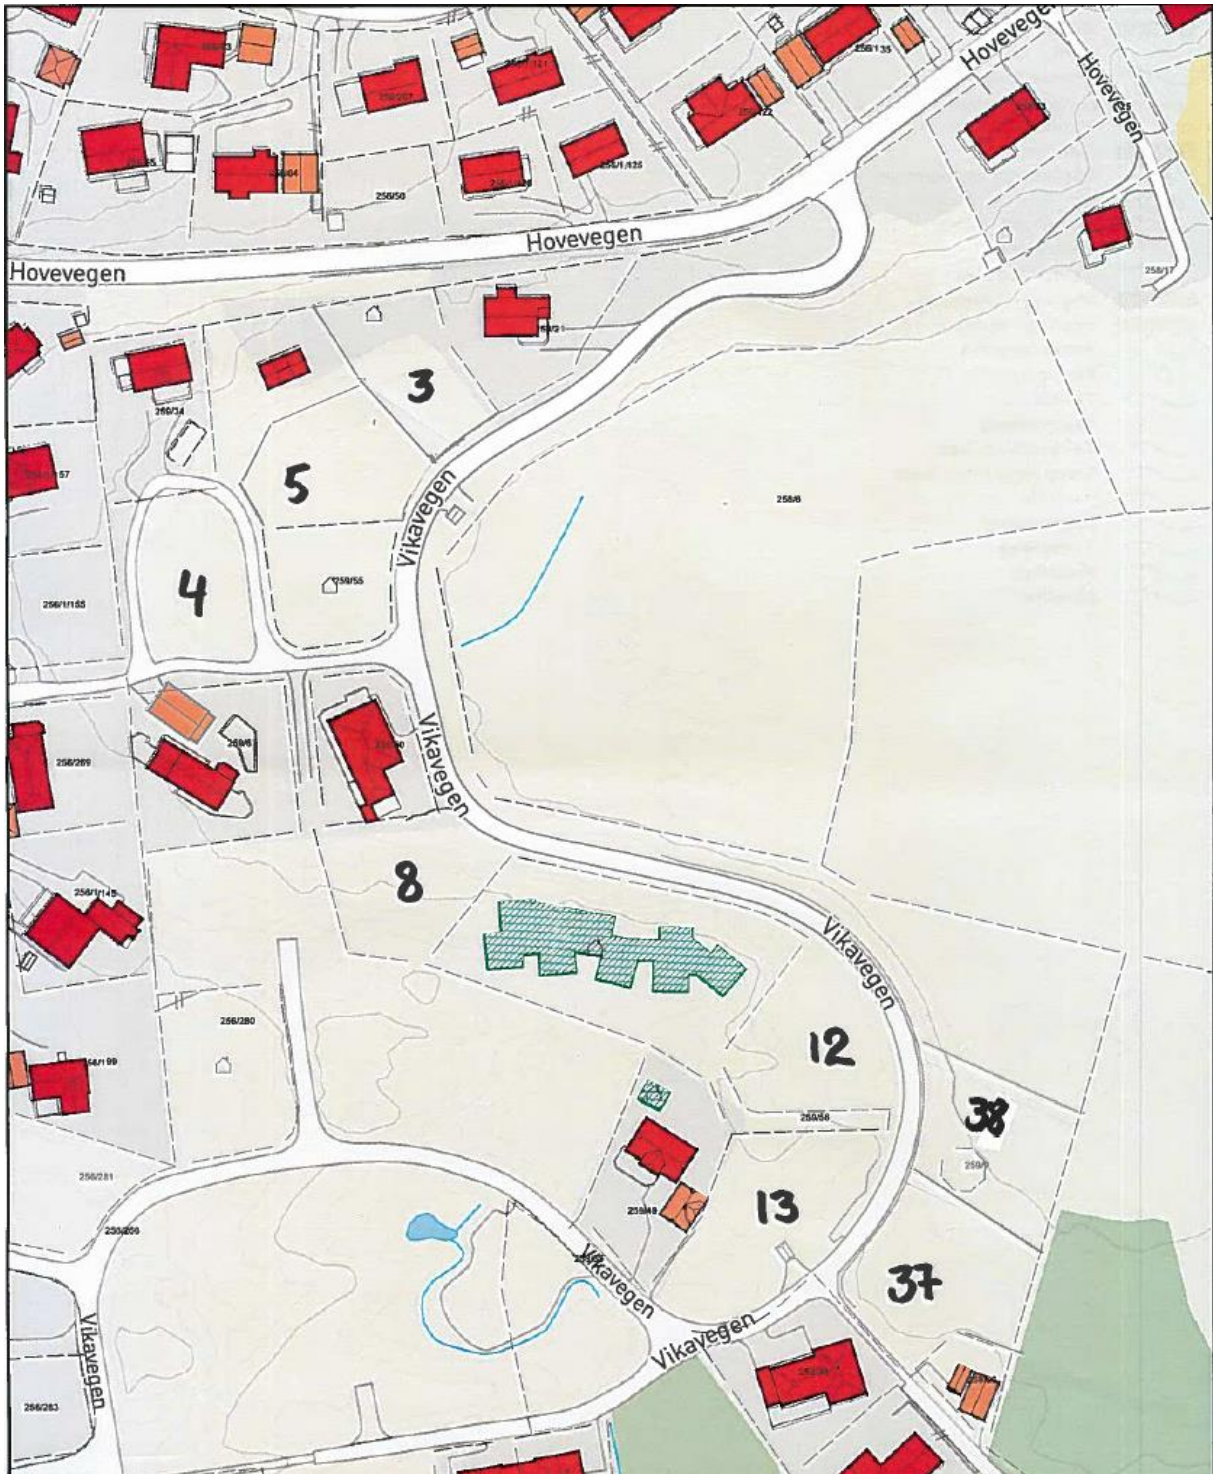

## Krakereid bustadfelt, Selje

8 ledige tomter pr. mars 2022

Ledige tomt er f.t. tomt nr. 3, 4, 5, 8, 12, 13, 37 og 38

Prisar oppdatert pr. 01.01.2022

Tomtetekniske anlegg\* kr 280.170,-

\* inkl. felles vegareal og fast dekke

Tomtegrunn pr. m2 kr 65,-

Reguleringskart Krakereid